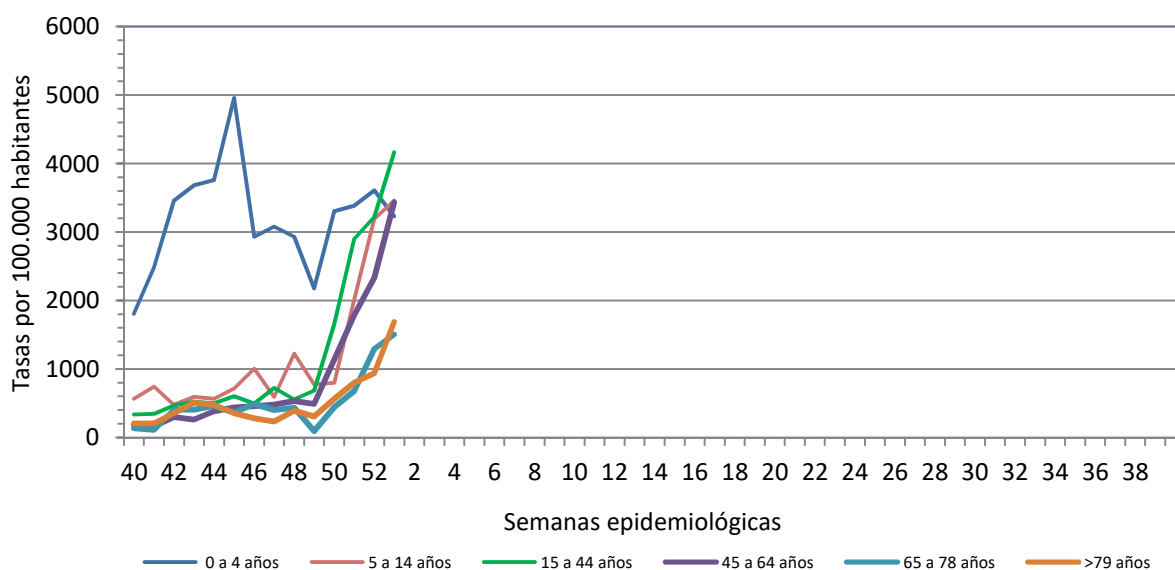

Número de casos notificados en la semana	743
Tasa de incidencia semanal (por cien mil habitantes)	2507,26

Tasas de incidencia semanal IRAs. Detecciones no centinela de Gripe y Virus Respiratorio Sincitial.
Red Centinela La Rioja TEMPORADA 2021-2022

Tasas de incidencia semanal IRAs por grupo de edad.
Red Centinela La Rioja TEMPORADA 2021-2022

VIGILANCIA DE INFECCIÓN RESPIRATORIA AGUDA GRAVE. SEMANA 52/2021

Número de casos IRAG notificados en la semana	117
Población semanal cubierta	239130
Tasa de incidencia semanal (por cien mil habitantes)	48,93

Tasas de incidencia semanal IRAG por grupo de edad.
Red Centinela La Rioja TEMPORADA 2021-2022

Tasas de incidencia semanal IRAG por sexo
Red Centinela La Rioja TEMPORADA 2021-2022