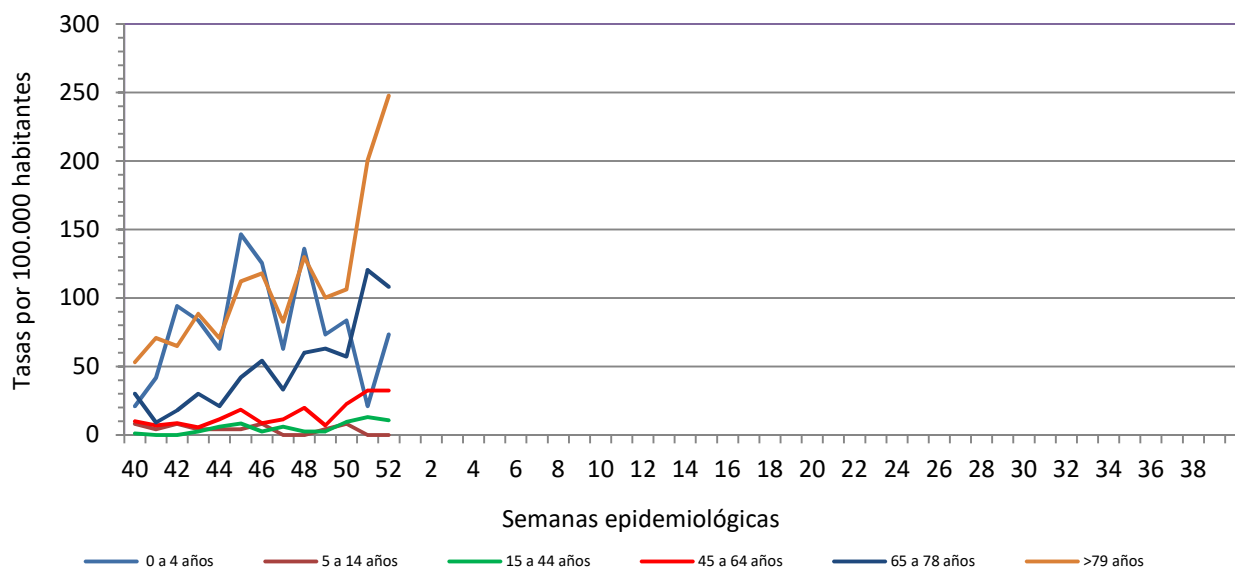

Número de casos notificados en la semana	743
Tasa de incidencia semanal (por cien mil habitantes)	2507,26

Tasas de incidencia semanal IRAs. Detecciones no centinela de Gripe y Virus Respiratorio Sincitial.
Red Centinela La Rioja TEMPORADA 2021-2022

Tasas de incidencia semanal IRAs por grupo de edad.
Red Centinela La Rioja TEMPORADA 2021-2022

VIGILANCIA DE INFECCIÓN RESPIRATORIA AGUDA GRAVE. SEMANA 52/2021

Número de casos IRAG notificados en la semana	117
Población semanal cubierta	239130
Tasa de incidencia semanal (por cien mil habitantes)	48,93

Tasas de incidencia semanal IRAG por grupo de edad.
Red Centinela La Rioja TEMPORADA 2021-2022

Tasas de incidencia semanal IRAG por sexo
Red Centinela La Rioja TEMPORADA 2021-2022