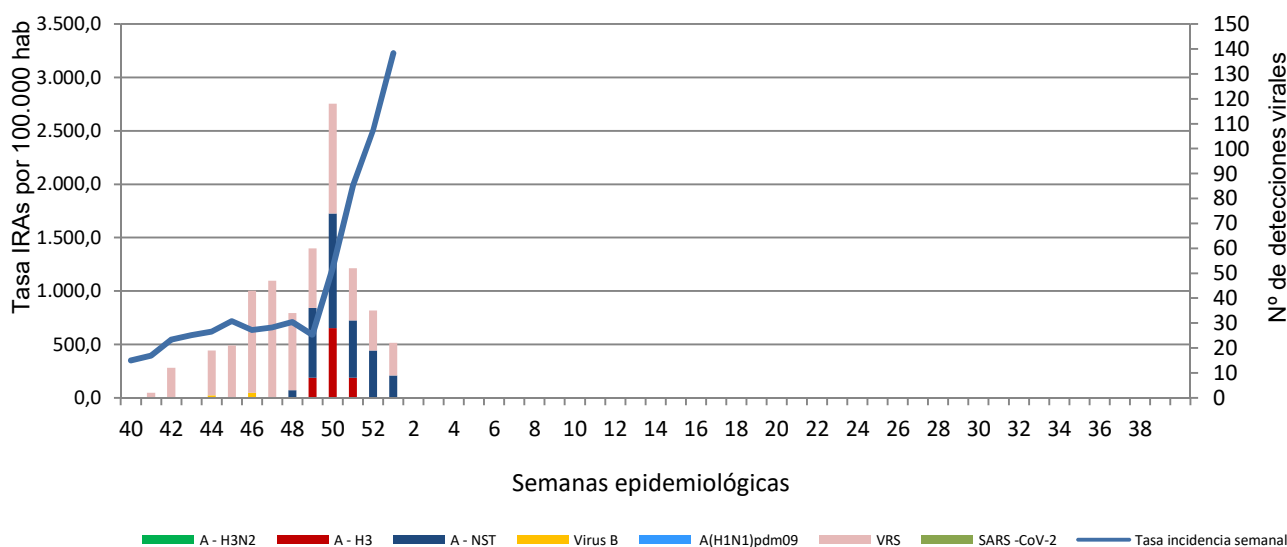

Número de casos notificados en la semana	743
Tasa de incidencia semanal (por cien mil habitantes)	2507,26

Tasas de incidencia semanal IRAs. Detecciones no centinela de Gripe y Virus Respiratorio Sincitial.
Red Centinela La Rioja TEMPORADA 2021-2022

Tasas de incidencia semanal IRAs por grupo de edad.
Red Centinela La Rioja TEMPORADA 2021-2022

VIGILANCIA DE INFECCIÓN RESPIRATORIA AGUDA GRAVE. SEMANA 52/2021

Número de casos IRAG notificados en la semana	117
Población semanal cubierta	239130
Tasa de incidencia semanal (por cien mil habitantes)	48,93